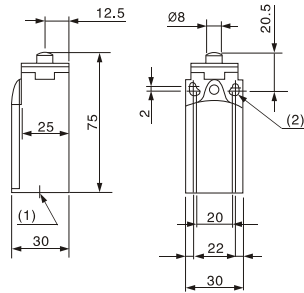

# LL6XCKN Limit Switch 行程开关

LL6XCKN2110P20C 直动式

LL6XCKN2102P20C 钢滚轮直动式

LL6XCKN2103P20C 90度 钢滚轮直动式

LL6XCKN2121P20C 热塑滚轮水平推杆

LL6XCKN2127P20C 热塑滚轮垂直推杆

LL6XCKN2118P20C 热塑滚轮摇杆

LL6XCKN2145P20C 长度可调热塑滚轮摇杆

LL6XCKN2149P20C 长度可调热塑滚轮摇杆

LL6XCKN2108P20C 弹簧控制杆万向式

LL6XCKN2106P20C 猫须式