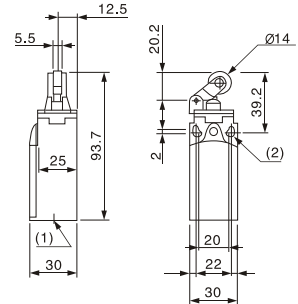

# LL6XCKN Limit Switch 行程开关

LL6XCKN2110P20C 直动式

LL6XCKN2102P20C 钢滚轮直动式

LL6XCKN2103P20C 90度 钢滚轮直动式

LL6XCKN2121P20C 热塑滚轮水平推杆

LL6XCKN2127P20C 热塑滚轮垂直推杆

LL6XCKN2118P20C 热塑滚轮摇杆

LL6XCKN2145P20C 长度可调热塑滚轮摇杆

LL6XCKN2149P20C 长度可调热塑滚轮摇杆

LL6XCKN2108P20C 弹簧控制杆万向式

LL6XCKN2106P20C 猫须式