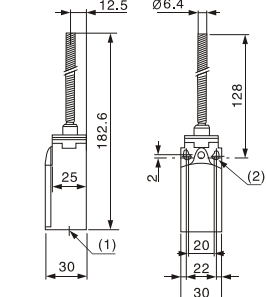

# LL6XCKN Limit Switch 行程开关

LL6XCKN2110P20C 直动式

LL6XCKN2102P20C 钢滚轮直动式

LL6XCKN2103P20C 90度 钢滚轮直动式

LL6XCKN2121P20C 热塑滚轮水平推杆

LL6XCKN2127P20C 热塑滚轮垂直推杆

LL6XCKN2118P20C 热塑滚轮摇杆

LL6XCKN2145P20C 长度可调热塑滚轮摇杆

LL6XCKN2149P20C 长度可调热塑滚轮摇杆

LL6XCKN2108P20C 弹簧控制杆万向式

LL6XCKN2106P20C 猫须式