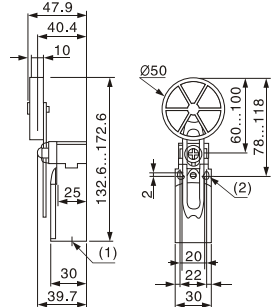

# LL6XCKN Limit Switch 行程开关

LL6XCKN2110P20C 直动式

LL6XCKN2102P20C 钢滚轮直动式

LL6XCKN2103P20C 90度 钢滚轮直动式

LL6XCKN2121P20C 热塑滚轮水平推杆

LL6XCKN2127P20C 热塑滚轮垂直推杆

LL6XCKN2118P20C 热塑滚轮摇杆

LL6XCKN2145P20C 长度可调热塑滚轮摇杆

LL6XCKN2149P20C 长度可调热塑滚轮摇杆

LL6XCKN2108P20C 弹簧控制杆万向式

LL6XCKN2106P20C 猫须式