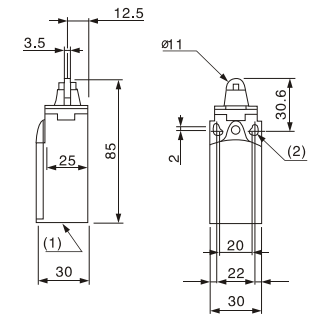

# LL6XCKN Limit Switch 行程开关

LL6XCKN2110P20C 直动式

LL6XCKN2102P20C 钢滚轮直动式

LL6XCKN2103P20C 90度 钢滚轮直动式

LL6XCKN2121P20C 热塑滚轮水平推杆

LL6XCKN2127P20C 热塑滚轮垂直推杆

LL6XCKN2118P20C 热塑滚轮摇杆

LL6XCKN2145P20C 长度可调热塑滚轮摇杆

LL6XCKN2149P20C 长度可调热塑滚轮摇杆

LL6XCKN2108P20C 弹簧控制杆万向式

LL6XCKN2106P20C 猫须式