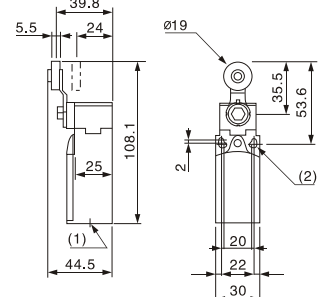

# LL6XCKN Limit Switch 行程开关

LL6XCKN2110P20C 直动式

LL6XCKN2102P20C 钢滚轮直动式

LL6XCKN2103P20C 90度 钢滚轮直动式

LL6XCKN2121P20C 热塑滚轮水平推杆

LL6XCKN2127P20C 热塑滚轮垂直推杆

LL6XCKN2118P20C 热塑滚轮摇杆

LL6XCKN2145P20C 长度可调热塑滚轮摇杆

LL6XCKN2149P20C 长度可调热塑滚轮摇杆

LL6XCKN2108P20C 弹簧控制杆万向式

LL6XCKN2106P20C 猫须式