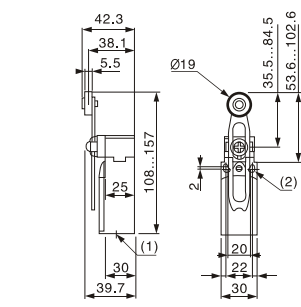

# LL6XCKN Limit Switch 行程开关

LL6XCKN2110P20C 直动式

LL6XCKN2102P20C 钢滚轮直动式

LL6XCKN2103P20C 90度 钢滚轮直动式

LL6XCKN2121P20C 热塑滚轮水平推杆

LL6XCKN2127P20C 热塑滚轮垂直推杆

LL6XCKN2118P20C 热塑滚轮摇杆

LL6XCKN2145P20C 长度可调热塑滚轮摇杆

LL6XCKN2149P20C 长度可调热塑滚轮摇杆

LL6XCKN2108P20C 弹簧控制杆万向式

LL6XCKN2106P20C 猫须式