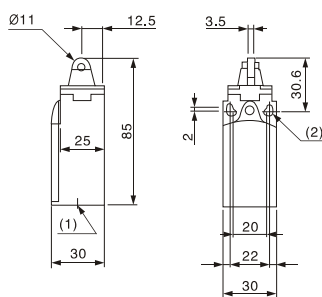

# LL6XCKN Limit Switch 行程开关

LL6XCKN2110P20C 直动式

LL6XCKN2102P20C 钢滚轮直动式

LL6XCKN2103P20C 90度 钢滚轮直动式

LL6XCKN2121P20C 热塑滚轮水平推杆

LL6XCKN2127P20C 热塑滚轮垂直推杆

LL6XCKN2118P20C 热塑滚轮摇杆

LL6XCKN2145P20C 长度可调热塑滚轮摇杆

LL6XCKN2149P20C 长度可调热塑滚轮摇杆

LL6XCKN2108P20C 弹簧控制杆万向式

LL6XCKN2106P20C 猫须式