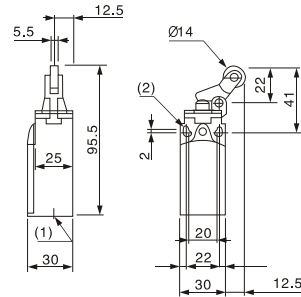

# LL6XCKN Limit Switch 行程开关

LL6XCKN2110P20C 直动式

LL6XCKN2102P20C 钢滚轮直动式

LL6XCKN2103P20C 90度 钢滚轮直动式

LL6XCKN2121P20C 热塑滚轮水平推杆

LL6XCKN2127P20C 热塑滚轮垂直推杆

LL6XCKN2118P20C 热塑滚轮摇杆

LL6XCKN2145P20C 长度可调热塑滚轮摇杆

LL6XCKN2149P20C 长度可调热塑滚轮摇杆

LL6XCKN2108P20C 弹簧控制杆万向式

LL6XCKN2106P20C 猫须式